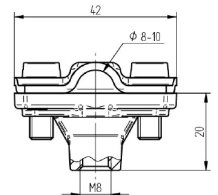

ELIT

Vægbeslag V2A til nedleder Ø8-10mm

Vægbeslag i rustfrit stål (V2A) til ledere med Ø8-10 mm

Teknisk beskrivelse

Vægbeslag i henhold til EN 62561-4 til runde ledere Ø 8-10 mm, monteret med M6 rustfri stålskruer.
 Beslaget er fremstillet af zinkstøbt ZP 5 rustfrit stål.
 Indvendig gevind M8 - 20 mm til vægmontering.
 Materiale: Rustfrit stål.
 Vægt: 45 g.

Fordele:

Vægbeslag til runde ledere Ø 8-10 mm
 Monteret med skruer M6 (V2A)
 Fremstillet af zinkstøbt ZP 5 rustfrit stål (V2A)
 Indvendig gevind M8 - 20 mm

Produkt navn/ Art.nr/ GTIN	ELIT VEGG-FEST-V2A-810MM/ 40170074/ 7070810032358
Ifølge:	EN 62561-4
	Yes